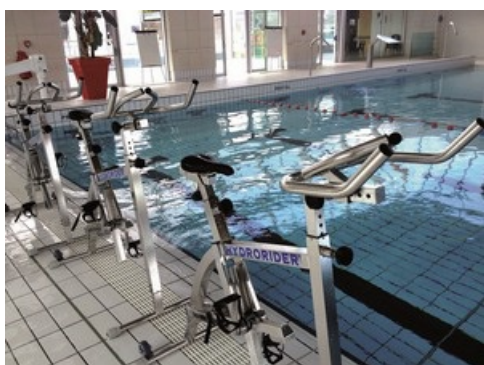

- le vendredi de 12h à 12h30.

Tarif de l'activité :

- à l'unité : 11,50 euros
- la carte de 10 séances : 106 euros

Piscine Aqua'val

📍 Esplanade de Klettgau
44190 Clisson

☎ 0240542456

[Envoyer un message](#)

Les activités de bien-être

- Activité Aquabike
- Activité Aquagym
- Aquagym à la carte
- NOUVEAUTÉ Activité Circuit Training